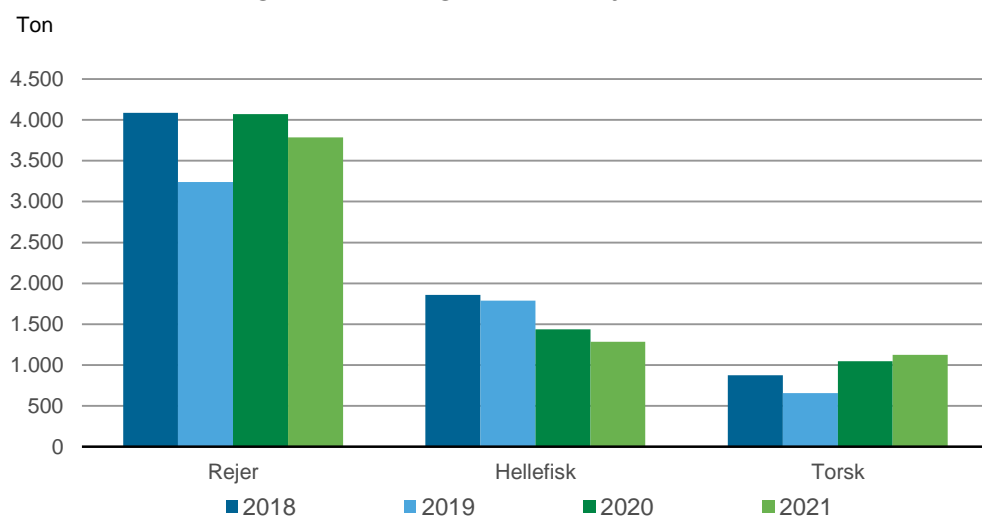

Indhandling af fisk og skaldyr

Indhandling af fisk og skaldyr i januar 2021

I januar 2021 steg indhandling af torsk i forhold til samme periode i 2020. Indhandling af rejer og hellefisk faldt i samme periode. Dette kan du eksempelvis se ved seneste opdatering i statistikbanken, som er udkommet i dag.

Indhandlede mængder af udvalgte arter for januar 2018 - 2021

Kilde: Grønlands Statistik – se tal i Statistikbanken <http://bank.stat.gl/FID001>

Statistikbanken:

I statistikbanken er der mulighed for at hente oplysninger om udviklingen i indhandlingsmængderne og priser pr. art, måned og distrikt for perioden 1987 - 2021.

Ønskes yderligere oplysninger kan ske ved henvendelse til kontorchef Lars Geraae på tlf. 34 57 87 (direkte).